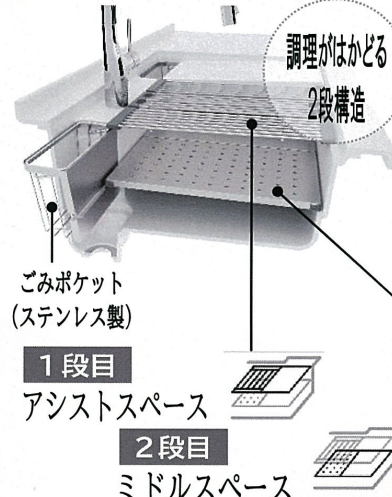

システムキッチン LEMURE

レミュー

日々感動する心を、
新しいレミューと共に

ビンテージアイアン マット

フェザートチ マット

ゼブラウッド

クラシカルオーク マット

パーティカルウッド マット

家事を“らく”にするシンク。

アシストスペース

水を流しながら作業ができるから、
キレイに処理できます。

汚れる作業もシンクの上で、
後片付けは水を流すだけ。

ミドルスペース

シンクに食材が
接することなく、
衛生的に作業できます。

GRANSPA

グランspa

【ぴったりサイズシステムバス】

システムバスのサイズオーダーができるのは、タカラだけ！
小さなサイズから大きなサイズまで、
最大1,500通りのサイズバリエーションからお選びいただけます。

ホーロー洗面化粧台

展示会当日、展示特価品ございます。 この機会に是非、ご来場お待ちしております！