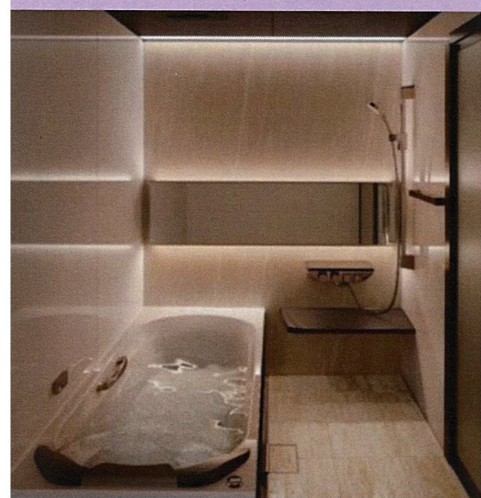

家事を“らく”にするシンク。

アシストスペース

水を流しながら作業ができるから、
キレイに処理できます。

汚れる作業もシンクの上で、
後片付けは水を流すだけ。

ミドルスペース

シンクに食材が
接することなく、
衛生的に作業できます。

GRANSPA

グランspa

【キープクリーン】

タカラ独自の技術が叶えた「キープクリーン」な浴室は
汚れが落ちやすいからカンタンお手入れでキレイが長続きます。

【パーフェクト保温】

寒い浴室は、リラックスできないだけでなく
カラダへの負担になることも。
タカラは保温性にこだわり、あたたかさが続きます。

【耐震システムバス】

頑丈さを追求し、安全性を高めることもタカラのこだわり。
浴室の重さをしっかり支えるフレーム構造の架台は、
震度6強相当の振動にも負けません。

【ぴったりサイズシステムバス】

システムバスのサイズオーダーができるのは、タカラだけ！
小さなサイズから大きなサイズまで、
最大1,500通りのサイズバリエーションからお選びいただけます。

ホーロー洗面化粧台

展示会当日、展示特価品ございます。 この機会に是非、ご来場お待ちしております！